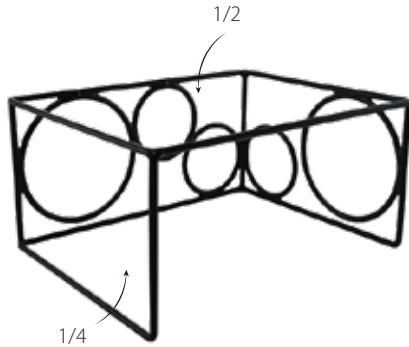

6"H (12+14)

Code	Size(L x W x H mm)	Pack

● 901806BK	313 x 253 x 158	6

BLACK