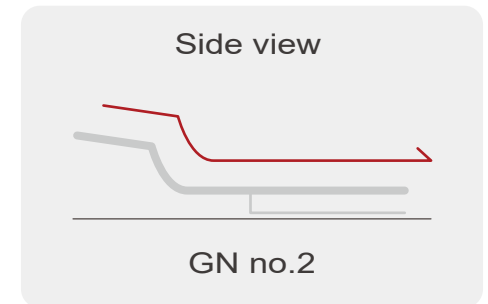

12" PLATE

Code	Size(L x W x H mm)	Pack
○ 106712IV	300 x 210 x 30	12

○
IVORY