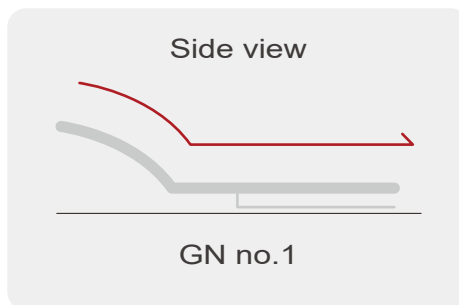

GN NO.1

Platter look GN pan for smaller amount food in a deco way

Code	Size(L x W x H mm)	Pack
○ 120421IV	530 x 325 x 25	6
● 120421BK	530 x 325 x 25	6

Code	Size(L x W x H mm)	Pack
○ 120513IV	325 x 265 x 25	12

Code	Size(L x W x H mm)	Pack
○ 120412IV	300 x 300 x 27	12
● 120412BK	300 x 300 x 27	12
● 120412RD	300 x 300 x 27	12

Code	Size(L x W x H mm)	Pack
○ 120416IV	400 x 400 x 35	6

Code	Size(L x W x H mm)	Pack
○ 504904IV	115 x 115 x 20mm	6